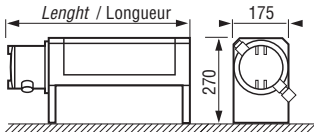

- Add "T" for thermostat with **internal adjustment (IP65)**
- "TD" for thermostat with **external adjustment (IP65)**
- Ajouter "T" pour variante avec thermostat à **indexation interne (IP65)**
- "TD" pour variante avec thermostat à **indexation externe sous tension (IP65)**

Accessoires: kit de montage pour fixation murale ref: **RIA2PMR**
Accessories: mounting kit for wall fixing ref: **RIA2PMR**

Lenght Longueur (mm)	Weight Poids (kg)	Temperature class / Classes de température					
		T6	T5	T4	T3	T2	T1
Min. 320	10				250W (RIA2*002/3/T3)	450W (RIA2*004/3/T2)	800W (RIA2*008/3/T1)
780	16		300W (RIA2*003/3/T5)	600W (RIA2*006/3/T4)	1200W (RIA2*012/3/T3)	2150W (RIA2*021/3/T2)	3900W (RIA2*039/3/T1)
1136	21	300W (RIA2*003/3/T6)	500W (RIA2*005/3/T5)	900W (RIA2*009/3/T4)	1900W (RIA2*019/3/T3)	3400W (RIA2*034/3/T2)	6200W (RIA2*062/3/T1)
1580	26	450W (RIA2*004/3/T6)	750W (RIA2*007/3/T5)	1300W (RIA2*013/3/T4)	2800W (RIA2*028/3/T3)	5000W (RIA2*050/3/T2)	
Max. 2128	33	650W (RIA2*006/3/T6)	1000W (RIA2*010/3/T5)	1800W (RIA2*018/3/T4)	3900W (RIA2*039/3/T3)		

- Special certified variations up to 690 Volts
(without thermostat)

- Réalisations spéciales certifiées jusqu'à 690 Volts
(sans thermostat)